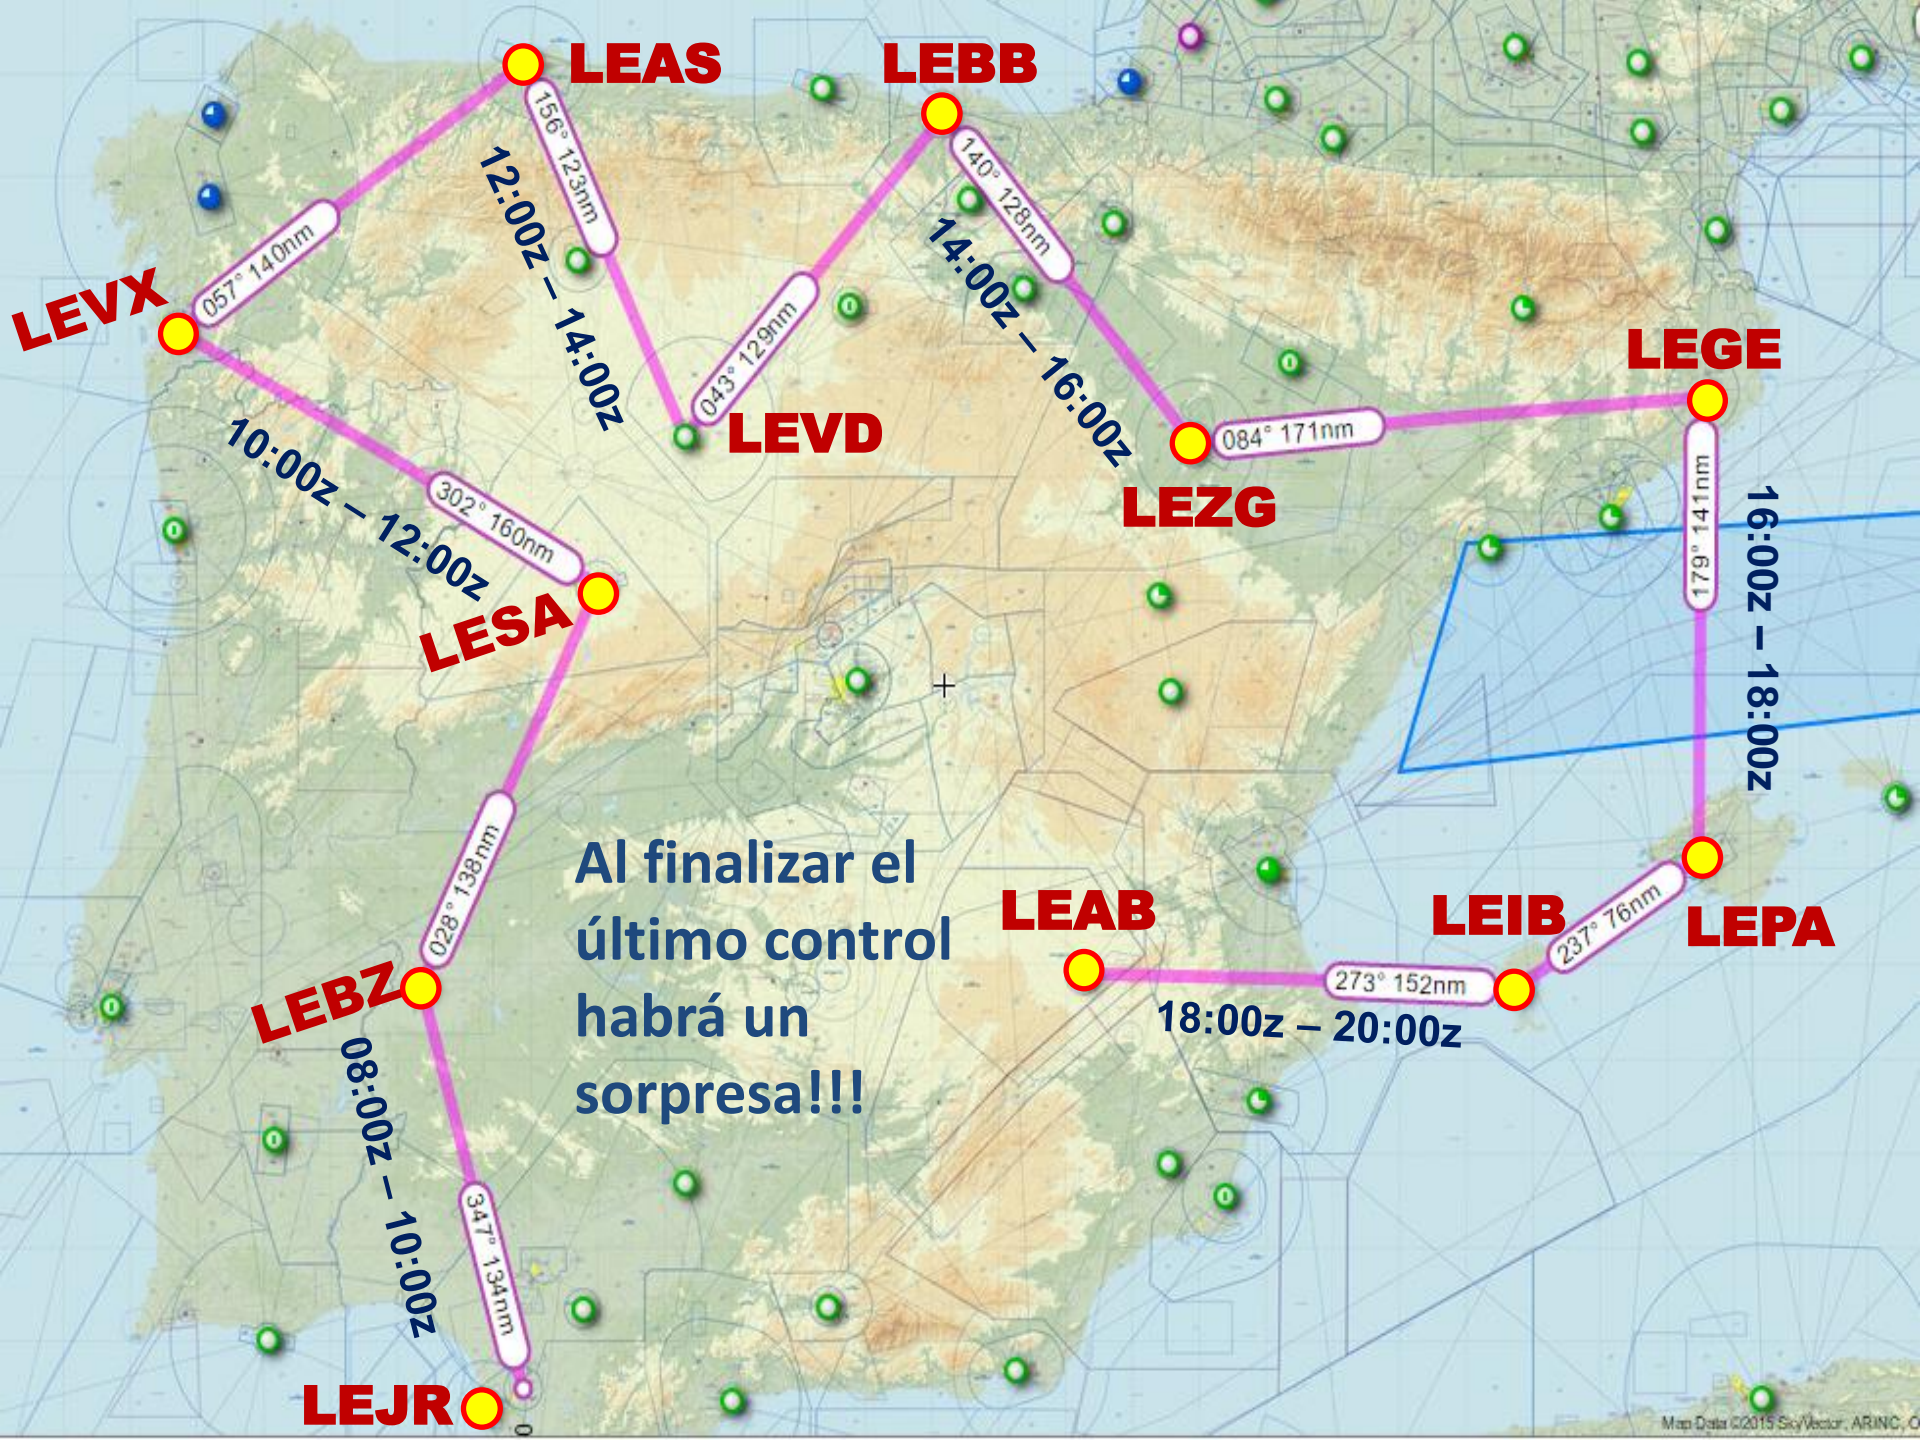

Al finalizar el último control
habrá un sorpresa!!!