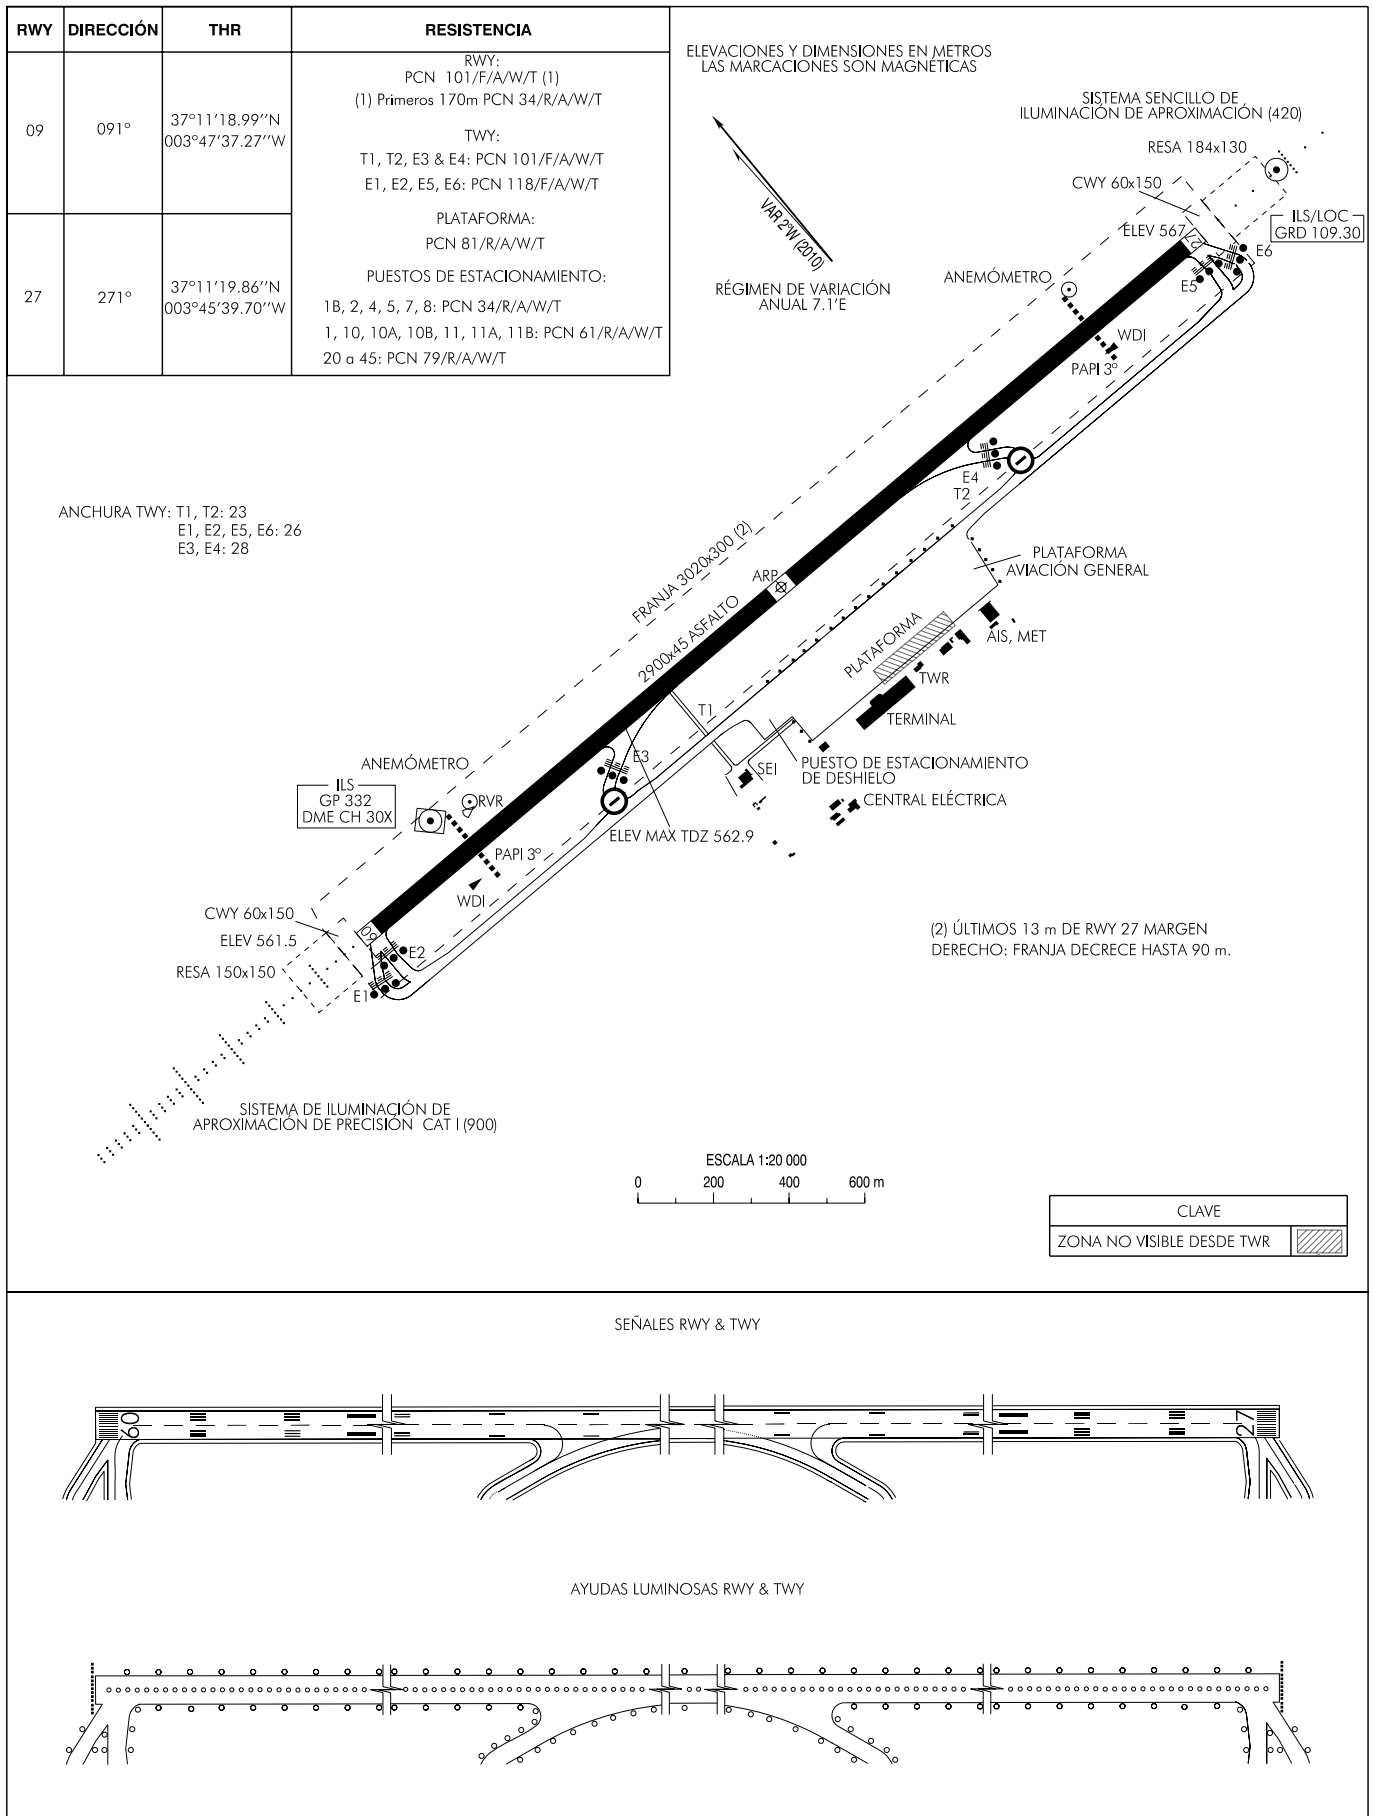

PLANO DE AERÓDROMO-OACI

37°11'19"N  
003°46'38"W

ELEV 567

TWR 118.850  
GMC 121.700

**GRANADA**  
Federico García Lorca  
Granada - Jaén

**INTENCIONADAMENTE EN BLANCO**  
**INTENTIONALLY BLANK**